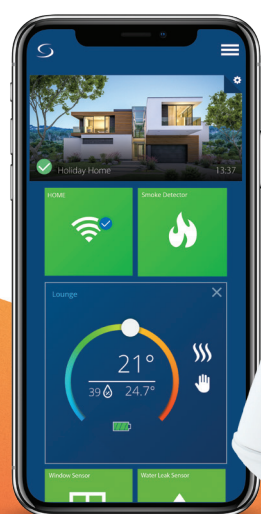

Caracteristici	Beneficii
ITLC	Algoritm avansat de operare pentru un confort sporit.
Design Slim	Grosime de doar 10 mm, ușor de instalat, design elegant.
Acumulator	Alimentare prin acumulator cu încărcare prin cablu micro SD.
Mod programare/manual	Programare pe 7 zile, 5+2 sau "24h"
Senzor umiditate	Termostatul este prevăzut cu un senzor care măsoară umiditatea.
Cod PIN	Codul PIN permite proprietarului să securizeze accesul la anumite setări sau meniuri.
Funcții de optimizare	Optimum Start sau Optimum Stop pentru un confort sporit.
Comunicare Wireless	Instalare fără cabluri, comunicare excelentă în spațiile mari, închise.
Informații dispozitiv	Din meniul <i>Setări Avansate</i> se pot afla informații despre starea dispozitivului (coduri de eroare, asocieri etc).
ErP IV	Îmbunătățirea ratingului ErP reprezintă o mai bună evaluare a eficienței întregului sistem și reduceri considerabile de costuri.
5 ani garanție	Din momentul achiziționării, utilizatorul beneficiază de 5 ani garanție

Specificații de bază

Alimentare	Acumulator Li-Ion 3.7v
Interval de temperatură	5°C ~ 35°C
Dimensiuni	86mm x 86mm x 11mm
Protocol de comunicare	ZigBee 2.4 GHz