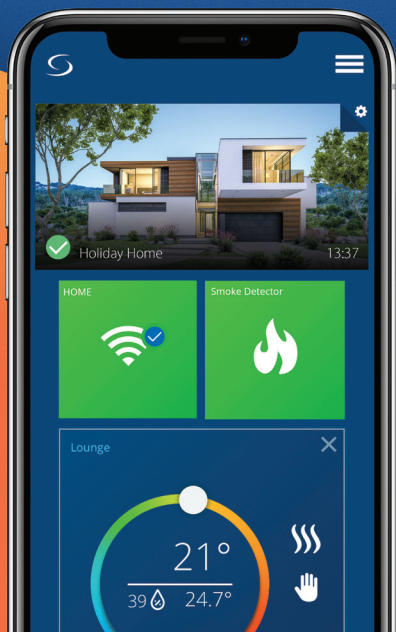

Quantum SQ610RF face parte din gama Smart Home și funcționează doar integrat în acest sistem. Acesta poate comunica cu mai multe dispozitive smart, prin intermediul gateway-ului UGE600.

Quantum vine în ajutorul tău cu o mulțime de funcții care minimizează costurile și automatizează procesul de încălzire din locuința ta.

compatibil cu
SALUS SMART HOME

comunicare
WIRELESS

ACUMULATOR

confort termic prin
PARDOSEALA CALDĂ

INSTALARE RAPIDĂ

MULTIFUNCȚIONALITATE

SENZOR DE
UMIDITATE

Smart Home

Download on the
App Store

GET IT ON
Google Play

Caracteristici	Beneficii
ITLC	Algoritm avansat de operare pentru un confort sporit.
Design Slim	Grosime de doar 10 mm, ușor de instalat, design elegant.
Acumulator	Alimentare prin acumulator cu încărcare prin cablu micro SD.
Mod programare/manual	Programare pe 7 zile, 5+2 sau "24h"
Senzor umiditate	Termostatul este prevăzut cu un senzor care măsoară umiditatea.
Cod PIN	Codul PIN permite proprietarului să securizeze accesul la anumite setări sau meniuri.
Funcții de optimizare	Optimum Start sau Optimum Stop pentru un confort sporit.
Comunicare Wireless	Instalare fără cabluri, comunicare excelentă în spațiile mari, închise.
Informații dispozitiv	Din meniul <i>Setări Avansate</i> se pot afla informații despre starea dispozitivului (coduri de eroare, asocieri etc).
ErP IV	Îmbunătățirea ratingului ErP reprezintă o mai bună evaluare a eficienței întregului sistem și reduceri considerabile de costuri.
5 ani garanție	Din momentul achiziționării, utilizatorul beneficiază de 5 ani garanție

Specificații de bază

Alimentare	Acumulator Li-Ion 3.7v
Interval de temperatură	5°C ~ 35°C
Dimensiuni	86mm x 86mm x 11mm
Protocol de comunicare	ZigBee 2.4 GHz

SALUS Smart Home

Smart Home

Download on the
App Store