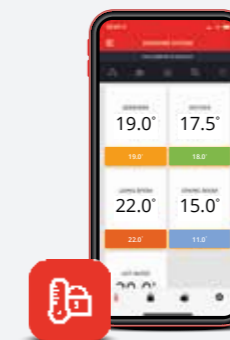

CONTROL INTELIGENT

Evohome poate fi controlat simplu, oricum și oriunde:

- Local în cameră
- Central de la afișaj
- De la distanță, prin aplicație
- Prin asistentul vocal