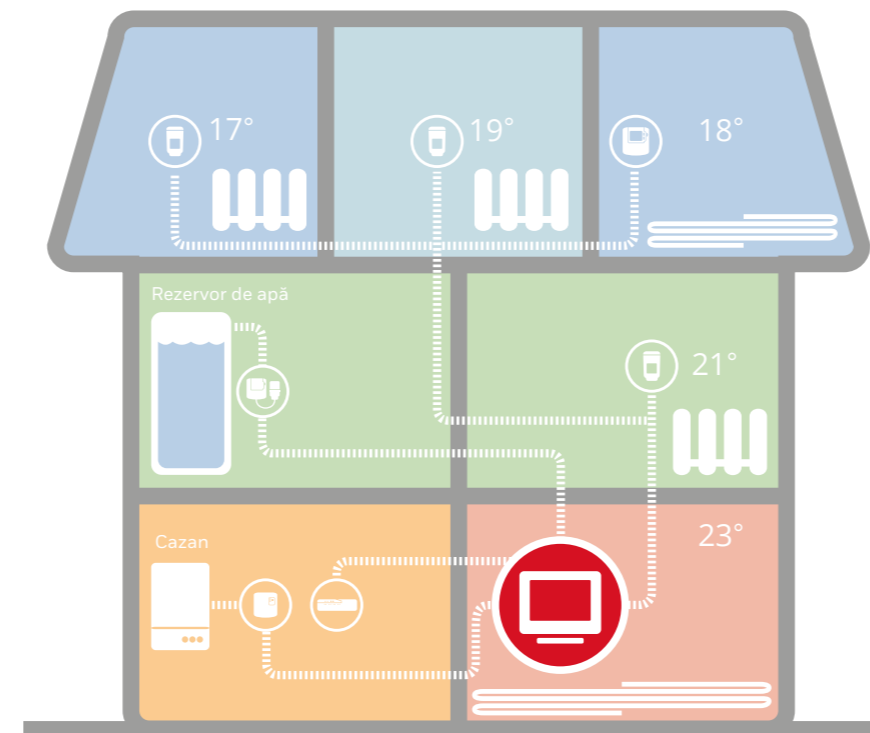

## CONTROLERUL EVOHOME

Controlerul este creierul sistemului dumneavoastră evohome, permițându-vă să instalați și să controlați până la 12 zone. Are:

- Ecran tactil wireless color
- configurare asistată, ușor de urmărit
- Opțiuni de montare pe masă sau pe perete

## CAPETE TERMOSTATICE ELECTRONICE

Măsurați și controlați wireless temperatura din fiecare cameră, cu capete termostactice electronice:

- Comunicare bidirecțională continuă cu controlerul evohome
- Instalare ușoară
- Funcția „Fereastră deschisă”, care oprește radiatorul atunci când temperatura din cameră scade
- Setare de protecție împotriva înghețului
- Sunt disponibile opțiunile HR92 sau HR91, cu sau fără control local al temperaturii

## ÎNCĂLZIRE ÎN PARDOSEALĂ

HCE80

Vane MT4

HRA80

Controlați încălzirea și răcirea prin pardoseală pentru 5 zone de temperatură standard cu HCC80/HCE80, cu extindere la 8 zone folosind modulul HCS80:

- Comunicare bidirecțională continuă cu afișajul evohome
- Compatibilitate pentru încălzire și răcire
- Până la 8 zone și 3 actuatoare termice pe zonă
- Control integrat al pompei

## TERMOSTAT DE CAMERĂ

DTS92

T87RF

DTS92 și T87RF măsoară wireless temperatura camerei și permit controlul ușor al temperaturii în cazul încălzirii în pardoseală sau atunci când se folosesc mai multe radiatoare într-o singură zonă.