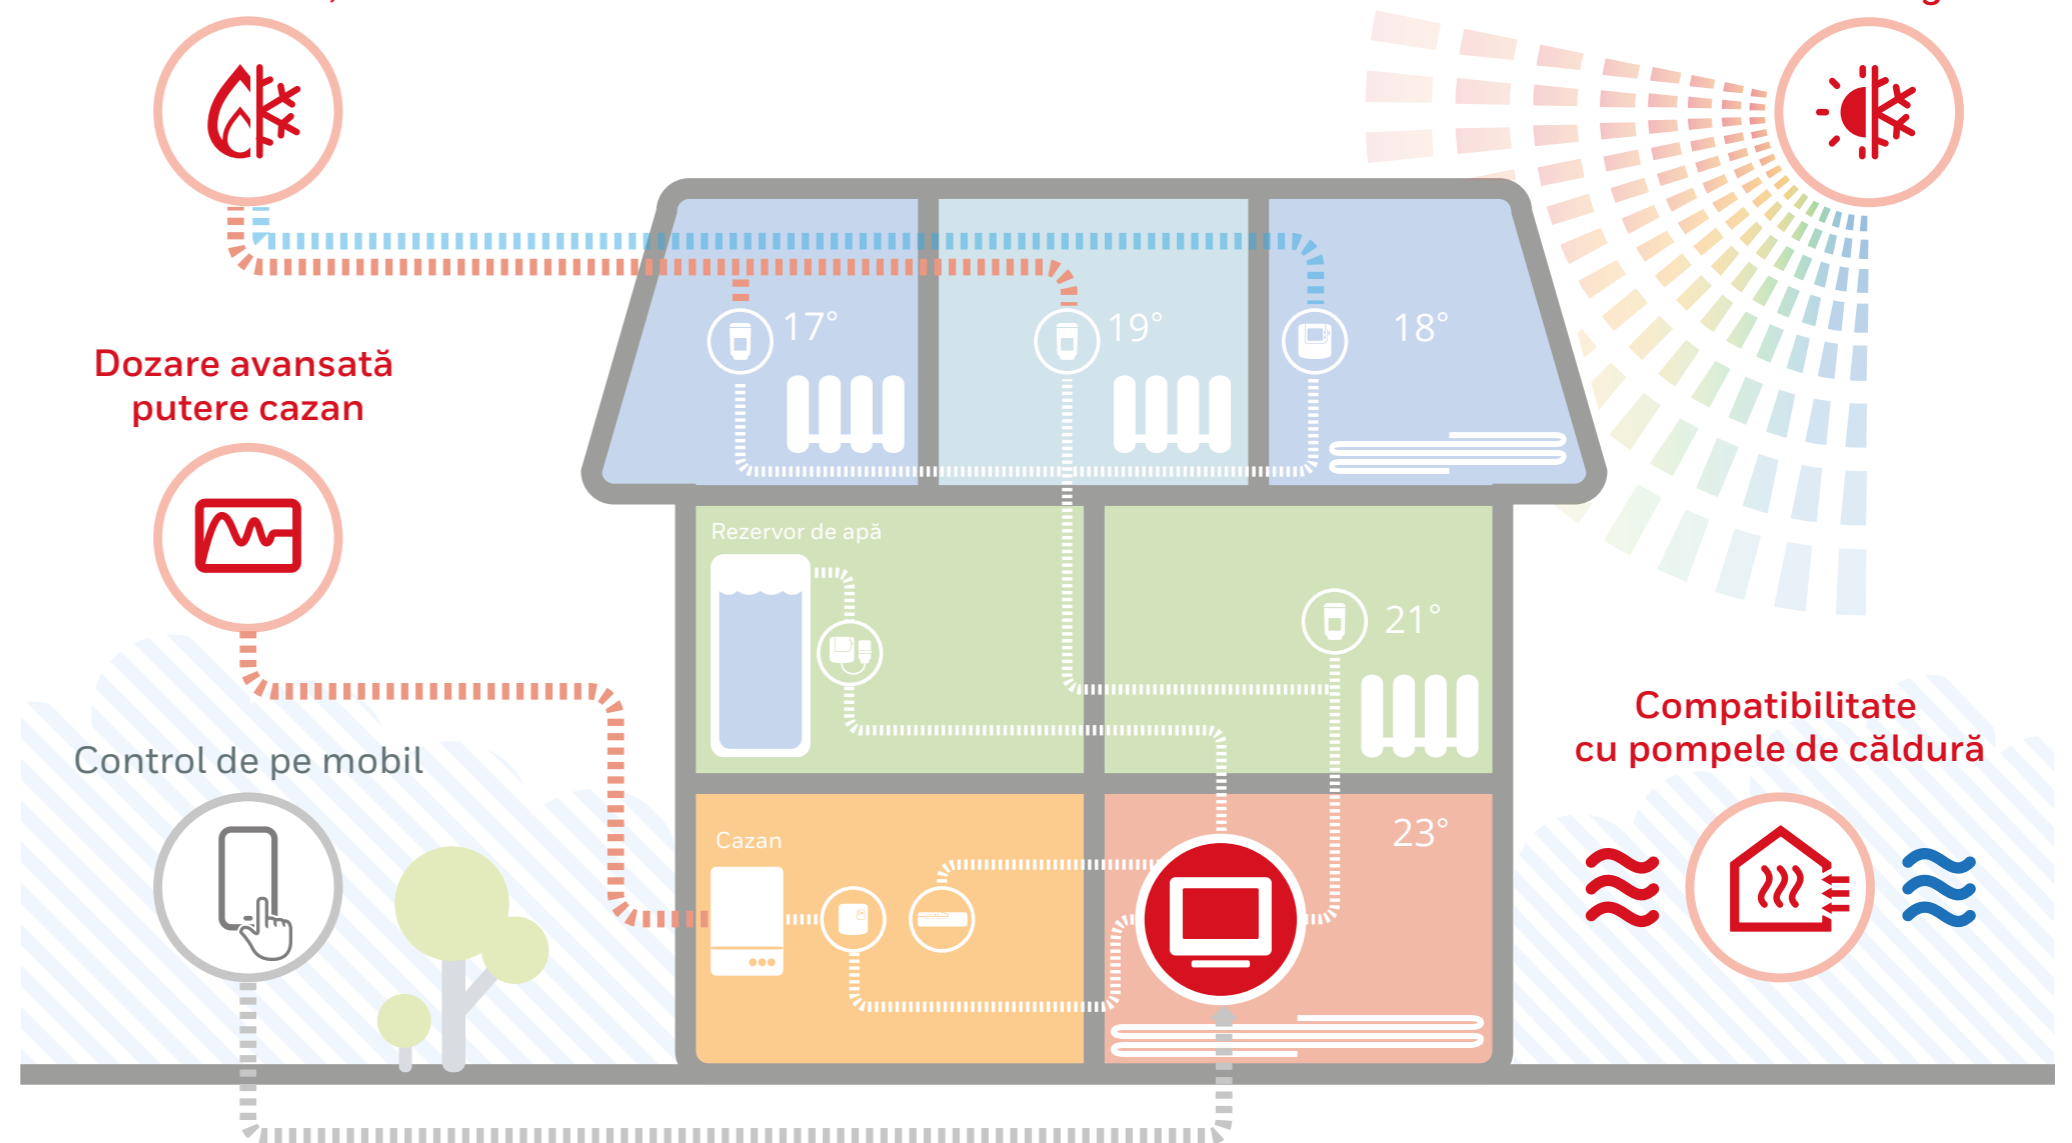

evohome vă permite să gestionați cu ușurință temperatura din locuință, separat în fiecare cameră, fie local, fie de la distanță, prin intermediul aplicației. Această soluție inteligentă all-in-one este wireless, conectată, simplă de instalat și ușor de utilizat. Și, pentru că este atât de versatil, este singurul sistem inteligent de zonare de care veți avea nevoie.

## FUNCȚIILE EVOHOME

- Zonare inteligentă – până la 12 zone controlate separat
- Wireless – instalare ușoară, fără a strica decorul
- Conectat – Wi-Fi încorporat pentru acces de la distanță prin intermediul unei tablete sau al unui smartphone
- Control acolo unde este necesar – local în cameră, central de pe afișaj, de la distanță prin intermediul aplicației sau prin asistenții vocali smarthome
- Funcționează cu IFTTT, Google Assistant și Amazon Alexa
- Program pentru 7 zile / 6 perioade pentru fiecare zonă în parte
- Afișaj tactil color

Controlul temperaturii pentru încălzire și răcire

Dozare avansată putere cazan

Control de pe mobil

Climă inteligentă

COMPATIBILITATE CU POMPELE DE CĂLDURĂ

Pentru că acum este compatibil cu pompele de căldură, evohome este indicat pentru aproape orice gospodărie și aplicație, de la cazane la încălzire centralizată și chiar și arzătoare pe pelet.

DOZARE AVANSATĂ PUTERE CAZAN

evohome învață în mod automat care este necesarul de caldura al fiecărei zone, pentru a controla mai bine sarcina cazanului. Va limita temperaturile ridicate de retur ineficiente și va menține cazanul la puterea optima.