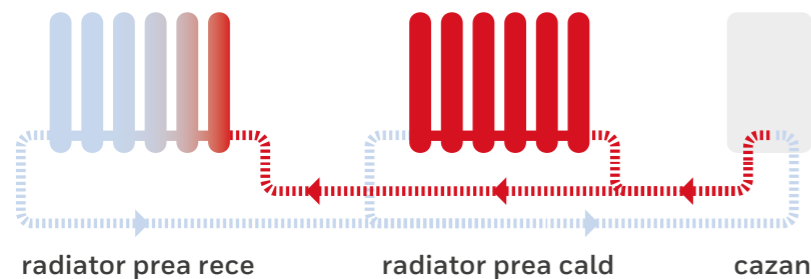

Confort sporit și consum redus de combustibil atunci când echilibrarea hidraulică conlucrează cu evohome

Radiatoarele lente sau reci, zgomotul produs de sistem, facturile mari de încălzire și service-ul costisitor sunt consecințele unui sistem de încălzire dezechilibrat. Echilibrarea hidraulică este modul în care pot fi evitate aceste consecințe, iar cu evohome este o combinație excelentă.

Prin optimizarea distribuției apei în sistemul de încălzire, echilibrarea hidraulică sporește confortul general și viteza cu care se încălzesc din nou radiatoarele după răcire.

🌡️ **Mai mult confort** prin distribuția optimă a căldurii în toate radiatoarele și camerele

💰 **Costuri reduse cu energia**, pentru că toate componentele funcționează mai eficient

🔊 **Un sistem echilibrat în mod permanent** înseamnă că radiatoarele și țevile nu mai „fluieră”

🔧 **Instalare ușoară**

Instalație de încălzire centrală prost echilibrată:

Consum mare de combustibil posibil în camerele reci.