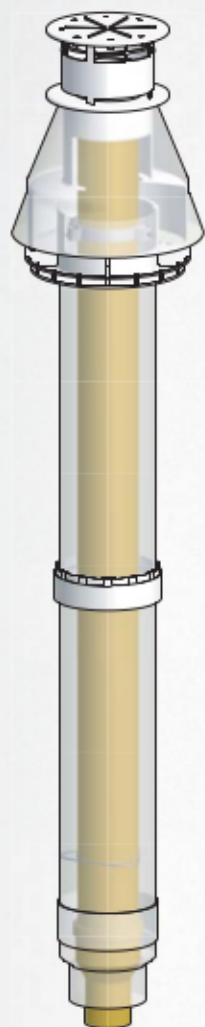

Componente ø60/100, PP/tablă oțel

Terminal ø80/125 cu racord pentru ø60/100

Cod	11 253
Culoare	negru
Lungime	1285 mm
Identificare	A5023165

Cod	11 254
Culoare	roșu
Lungime	1285 mm
Identificare	A6023165

Element etanșare acoperiș ø 125

- tablă Al maleabilă, 18-44°

acoperiș înclinat

acoperiș terasă

Cod	Culoare	Identificare	Tip
8 014	negru	A5025036	înclinat
10 489	roșu	A6025036	înclinat
363	negru	A5025001	terasă

Terminație orizontală ø60/100 - închidere din plastic

Cod	4 677
Lungime	853 mm
Identificare	A2008004

Inel mascare exterior ø 100

Cod	1 184
Identificare	A1015082

Inel mascare interior ø 100

Cod	1 081
Identificare	A1015161

Terminație admisie/exhaustare ø60/100

Cod	14 692
Identificare	BB002098

ø 60/100

ø 80/125

ø 60

ø 80

ø 100

ø 125

Cascadă ø 125

Cascadă ø 160