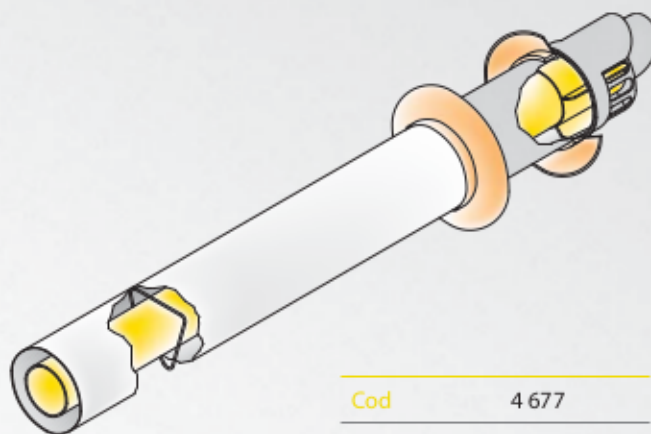

Componente ø60/100, PP/tablă oțel

Terminal ø80/125 cu racord pentru ø60/100

Cod	11 253
Culoare	negru
Lungime	1285 mm
Identificare	A5023165

Cod	11 254
Culoare	roșu
Lungime	1285 mm
Identificare	A6023165

Element etanșare acoperiș ø 125

- tablă Al maleabilă, 18-44°

acoperiș înclinat

acoperiș terasă

Cod	Culoare	Identificare	Tip
8 014	negru	A5025036	înclinat
10 489	roșu	A6025036	înclinat
363	negru	A5025001	terasă

Terminație orizontală ø60/100 - închidere din plastic

Cod	4 677
Lungime	853 mm
Identificare	A2008004

Inel mascare exterior ø 100

Cod	1 184
Identificare	A1015082

Inel mascare interior ø 100

Cod	1 081
Identificare	A1015161

Terminație admisie/exhaustare ø60/100

Cod	14 692
Identificare	BB002098