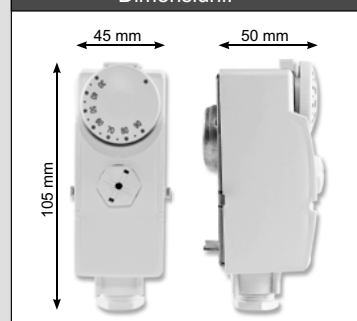

Dimensiuni: