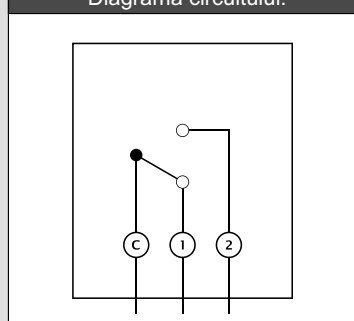

Diagrama circuitului:

Date tehnice:

Alimentare: 230V AC 50Hz
Contact: 1 contact - 2 sensuri
Amperaj: 15 (2) A
Domeniul de setare: 30°C - 90°C
Elementul senzorial: Senzor lichid
Gradul de protectie: IP 20
Certificat CE