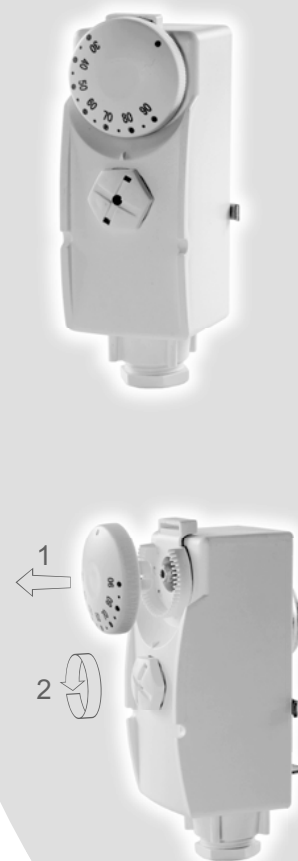

#### Caracteristici

- Se monteaza usor pe teava avand scara de reglaj vizibila
- Se ataseaza usor cu ajutorul bratarii
- Utilizare simpla
- Se poate bloca la temperatura dorita
- Intervalul temperaturii de lucru 30°C - 90°C
- Borna de conectare usor accesibila

#### Montarea

Atasati termostatul de teava si fixati-l cu ajutorul bratarii. Inlaturati orice izolatie inainte de a executa aceasta operatiune. Surplusul din bratară, care rezulta dupa instalare, poate fi indepartat prin taiere cu clestele.

#### Racordari electrice

Indepartati capacul termostatalui prin indepartarea butonului rotativ (1) si desfaceti surubul din plastic (2).  
Cele 4 borne sunt vizibile si pot fi racordate astfel:

- Borna C si 1  
Termostatul porneste (ex. pompa) cand temperatura creste peste cea setată si il opreste cand scade temperatura (ex. functie="racire")
- Borna C si 2  
Termostatul opreste dispozitivul racordat (ex. pompa) cand temperatura creste peste cea setată si il porneste cand temperatura scade. (ex. functie = "incalzire")
- Borna  este impamantarea

#### Utilizare

Termostatul are un buton rotativ, cu scara temperaturii insemnata, pentru reglarea temperaturii. Pentru a putea roti butonul va trebui sa trageti de el aprox 5 mm in afara carcasi pentru a-l elibera din mecanismul de blocare. Acum rotiti butonul pana la temperatura dorita si impingeti-l inapoi in carcasa pentru a-l bloca din nou.