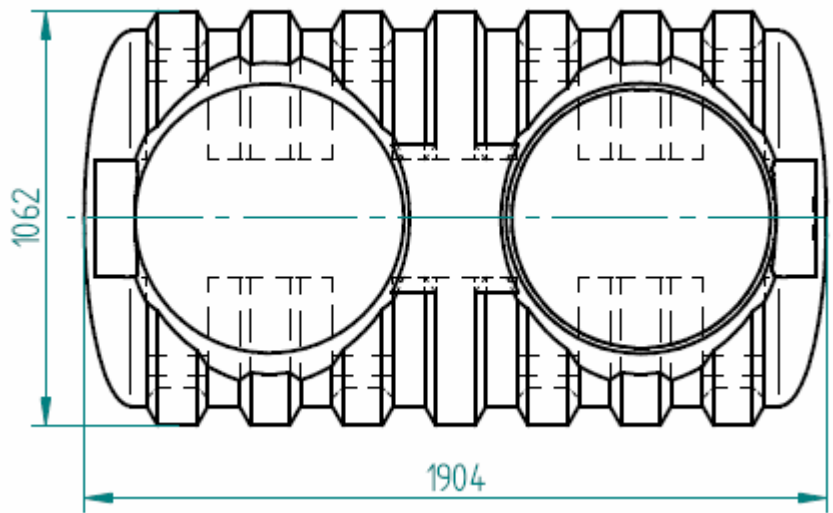

!REZERVOR APA <StockKIT> CIL.ORIZ. SUBTERAN V=1500 litri

Cod: 49020515000

Aplicatii: stocarea apa, apa pluviala sau din topirea zapezii

Caracteristici tehnice:

Material:

Sunt produse din polietilena prin procedeul de formare rotatională (rotomolding) în matrite speciale de otel.

Aspect:

Suprafata este neteda, fara defecte vizibile cu ochiul liber (incluziuni, bule de aer, ciupituri, fisuri sau straturi care se desprind)

Culoare maro deschis.

Dimensiuni:

*Valrom Industrie isi rezerva dreptul de a face modificari fara nici o notificare
 ! Produs pe baza de comanda*

*Serviciul Consultanta Tehnica si documentatii
 Groza Ana-Maria*

<i>Volum (l)</i>	<i>D (mm)</i>	<i>L (mm)</i>	<i>H (mm)</i>	<i>Zona de acces</i>	<i>Masa (kg)</i>
1500	1062	1910	1500	Ø 630	55

Ambalare:

Rezervoarele se livreaza neambalate.