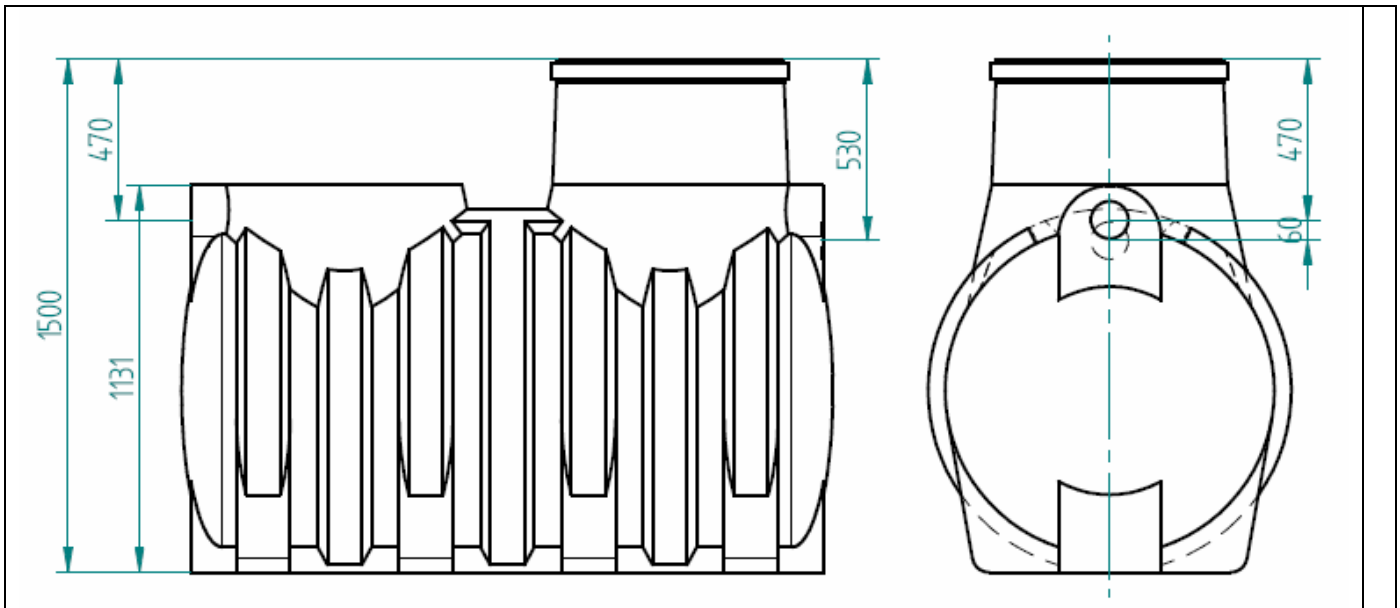

!REZERVOR APA <StockKIT> CIL.ORIZ. SUBTERAN V=1500 litri

Cod: 49020515000

Aplicatii: stocarea apa, apa pluviala sau din topirea zapezii

Caracteristici tehnice:

Material:

Sunt produse din polietilena prin procedeul de formare rotatională (rotomolding) în matrite speciale de otel.

Aspect:

Suprafata este neteda, fara defecte vizibile cu ochiul liber (incluziuni, bule de aer, ciupituri, fisuri sau straturi care se desprind)

Culoare maro deschis.

Dimensiuni:

*Valrom Industrie isi rezerva dreptul de a face modificari fara nici o notificare
 ! Produs pe baza de comanda*

*Serviciul Consultanta Tehnica si documentatii
 Groza Ana-Maria*

<i>Volum (l)</i>	<i>D (mm)</i>	<i>L (mm)</i>	<i>H (mm)</i>	<i>Zona de acces</i>	<i>Masa (kg)</i>
1500	1062	1910	1500	Ø 630	55

Ambalare:

Rezervoarele se livreaza neambalate.