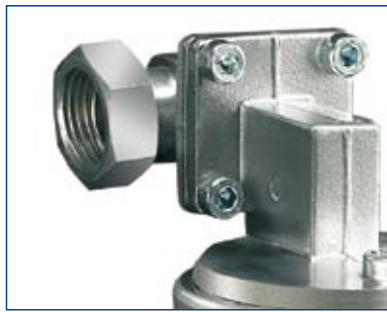

Supapă de by-pass STOP: întrerupe fluxul de apă în interiorul dozatorului pentru efectuarea reîncărcării fără a fi necesară adăugarea unui ulterior by-pass la instalație.

Dozatoarele Dosamax sunt dotate cu legături verigă comode pentru a fi legate la instalația hidraulică. Este disponibilă și o versiune cu verigă fixă.

AQUAMAX BLU SPAZIO STOP: Dozatorul este creat pentru aplicații dificile. Permite instalarea în spații limitate și strâmte ca acelea existente la centralele de perete.

Toate modelele au flanșa Venturi care permite rotații de câte 90°.

În acest mod se facilitează instalările fie pe tuburi orizontale sau verticale.

Forma ergonomică permite deschiderea rapidă și sigură a recipientului, fără riscul de a lovi cu mâinile alte părți ale dozatorului.