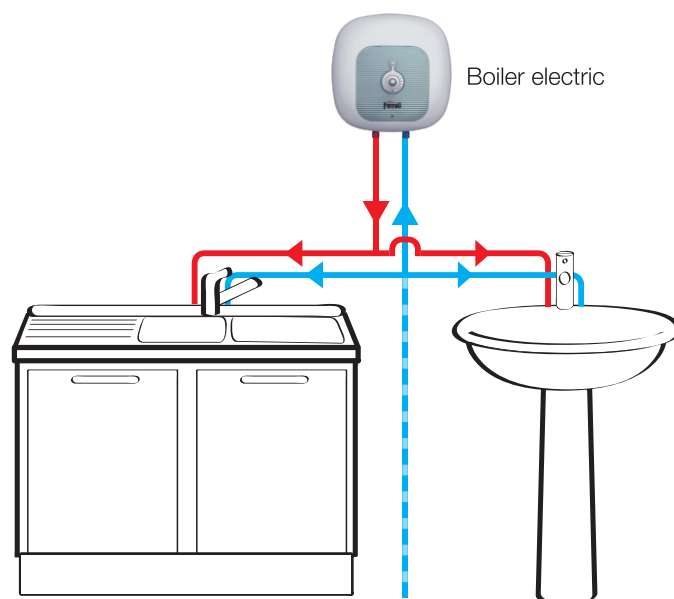

Schema de montaj

Descriere	Model	Capacitate (litri)	Putere electrică (kW)	Alimentare electrică (Vca/Hz)	Presiune maximă (bar)	Domeniu temperatură (°C)	Dimensiuni (Ø x H) (mm)	Greutate (kg)
CUBO	10	10	1,5	220-240/50-60	8,5	35 ~ 75	340 x 295 x 353	5,5
	15	14					388 x 375 x 345	8,5
	30	28					466 x 453 x 412	12
CALYPSO VE	50	50	1,5	220-240/50-60	8	35 ~ 75	438 x 555	16
	80	78					438 x 755	20,6
	100	100					438 x 995	25
	120	120					438 x 1130	28,5
	150	130					438 x 1175	29,3

date tehnice