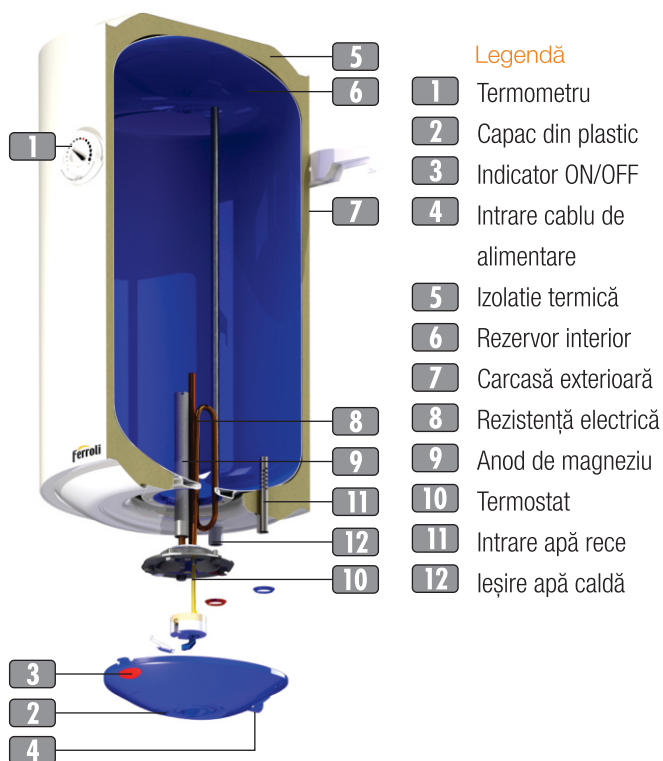

dimensiuni compacte

grup de încălzire montat pe flanșă cu 5 șuruburi

protecție electrică clasificare superioară IP24

**IP**  
24

lampă pilot indicator pornit/oprit

robust: carcasă exterioră din oțel vopsită în câmp electrostatic cu pulberi epoxidice

## CALYPSO VE/CUBO

boilere electrice

Boilerele electrice sunt disponibile în următoarele game de modele și capacități astfel:

**CUBO** capacități de 10, 14 și 28 litri.

**CALYPSO VE** capacități de 50, 78, 100, 120 și 130 litri.

Boilerele electrice cu acumulare sunt fabricate în întregime din oțel superior, laminat la rece.

descriere

intuitiv și ușor de folosit

Schema de montaj

Descriere	Model	Capacitate (litri)	Putere electrică (kW)	Alimentare electrică (Vca/Hz)	Presiune maximă (bar)	Domeniu temperatură (°C)	Dimensiuni (Ø x H) (mm)	Greutate (kg)
CUBO	10	10	1,5	220-240/50-60	8,5	35 ~ 75	340 x 295 x 353	5,5
	15	14					388 x 375 x 345	8,5
	30	28					466 x 453 x 412	12
CALYPSO VE	50	50	1,5	220-240/50-60	8	35 ~ 75	438 x 555	16
	80	78					438 x 755	20,6
	100	100					438 x 995	25
	120	120					438 x 1130	28,5
	150	130					438 x 1175	29,3