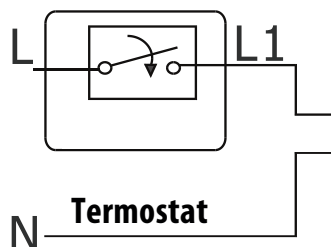

Instrucțiuni de asamblare Actuator SALUS T30NC

Montaj - Asamblare

Cursă Maximă

Închidere Normală Funcție "Prima Deschidere"

Mod de funcționare

Versiunea 230V

V= 230V
P= 2W
I_{MAX}= 200mA - 200mS
IP54
5-60 °C
F= 100N+10%