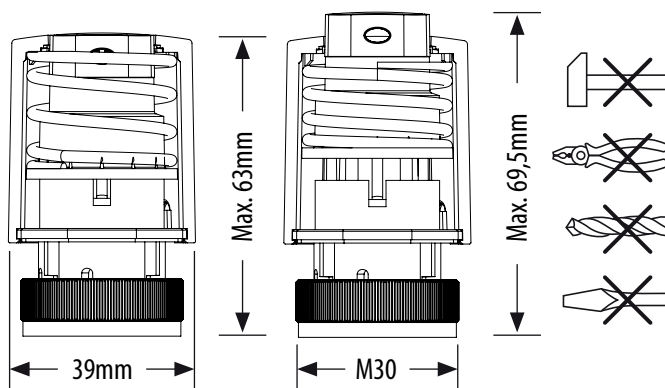

Instrucțiuni de asamblare Actuator SALUS T30NC

Montaj - Asamblare

Cursă Maximă

Închidere Normală Funcție "Prima Deschidere"

Mod de funcționare

Versiunea 230V

V= 230V
P= 2W
I_{MAX}= 200mA - 200mS
IP54
5-60 °C
F= 100N+10%