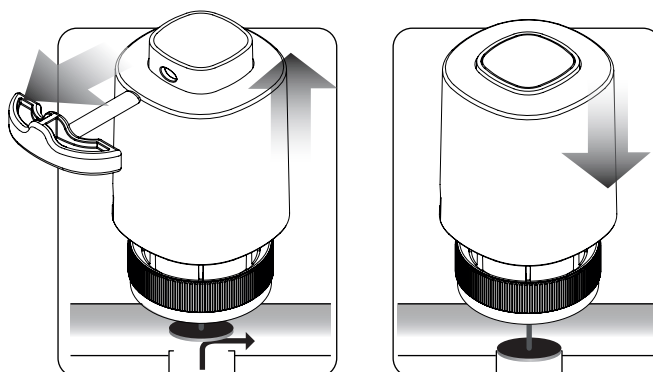

Instrucțiuni de asamblare Actuator SALUS T30NC

Montaj - Asamblare

Cursă Maximă

Închidere Normală Funcție "Prima Deschidere"

Mod de funcționare

Versiunea 230V

V= 230V
P= 2W
I_{MAX}= 200mA - 200mS
IP54
5-60 °C
F= 100N+10%