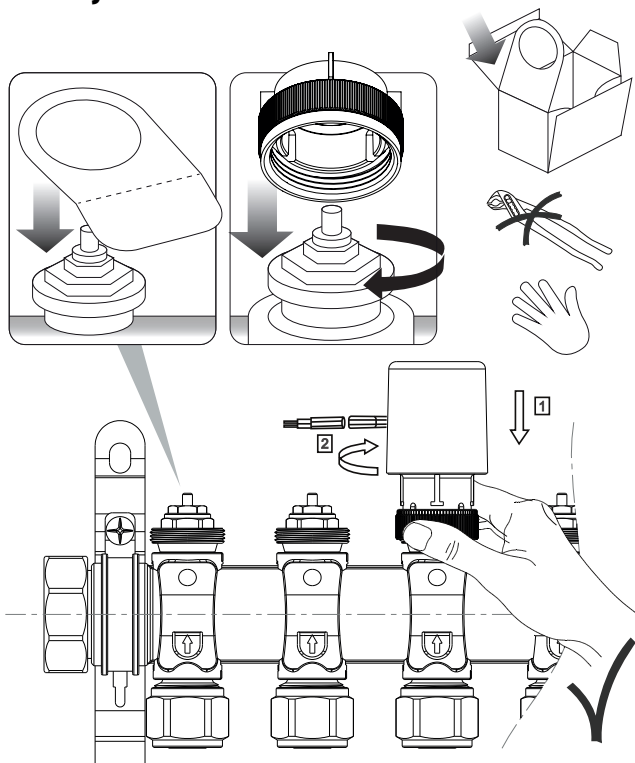

Instrucțiuni de asamblare Actuator SALUS T30NC

Montaj - Asamblare

Cursă Maximă

Închidere Normală Funcție "Prima Deschidere"

Mod de funcționare

Versiunea 230V

V= 230V
P= 2W
I_{MAX}= 200mA - 200mS
IP54
5-60 °C
F= 100N+10%