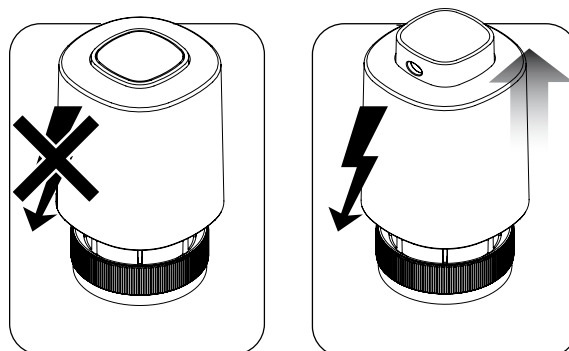

Instrucțiuni de asamblare Actuator SALUS T30NC

Montaj - Asamblare

Cursă Maximă

Închidere Normală Funcție "Prima Deschidere"

Mod de funcționare

Versiunea 230V

V= 230V
P= 2W
I_{MAX}= 200mA - 200mS
IP54
5-60 °C
F= 100N+10%